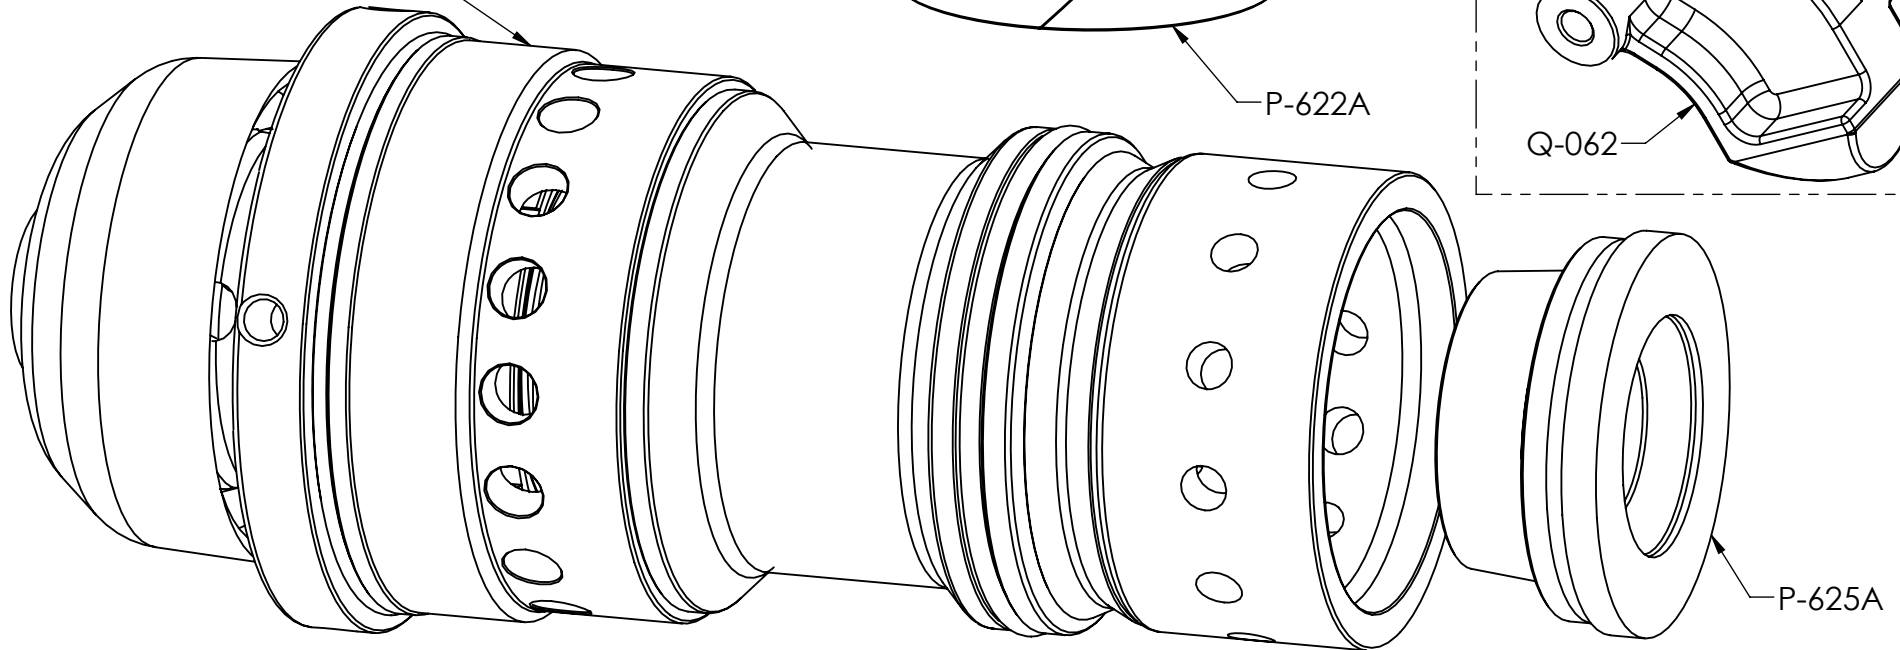

P-992D (Complete Kit) for P250A-143 & P250F-143 (nailer or stapler) Scale 1:1

Nailer only

P-525B (gray)

Stapler only

P-525C (white)

P-522B

P250A only

R-020 (2x)

P-534D (2x)

P-562

P250F only

Q-062

Q-001, P-706, P-718
Already assembly with
P-043V inside

P-622A

P-625A