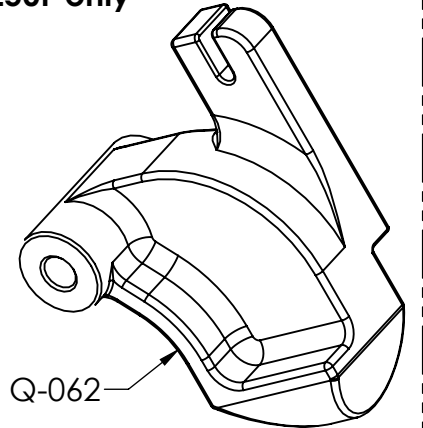

P-562

P250F only

Q-062

Q-001, P-706, P-718
Already assembly with
P-043V inside