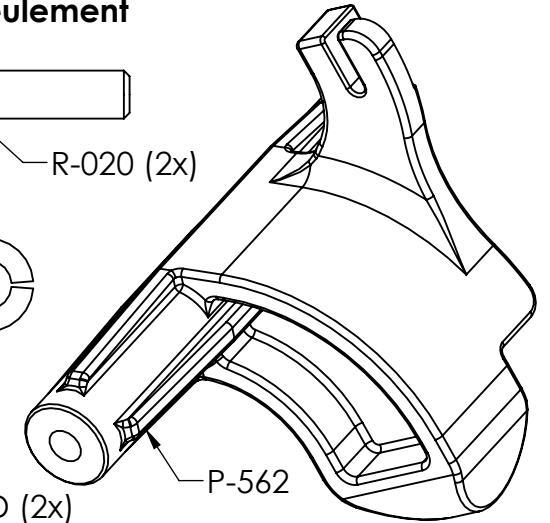

P250A seulement

P-534D (2x)

P-562