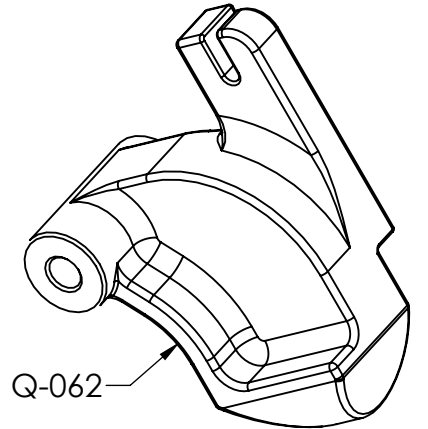

P250F seulement

Q-062

Q-001, P-706, P-718
Déjà assemblé avec
P-043V à l'intérieur