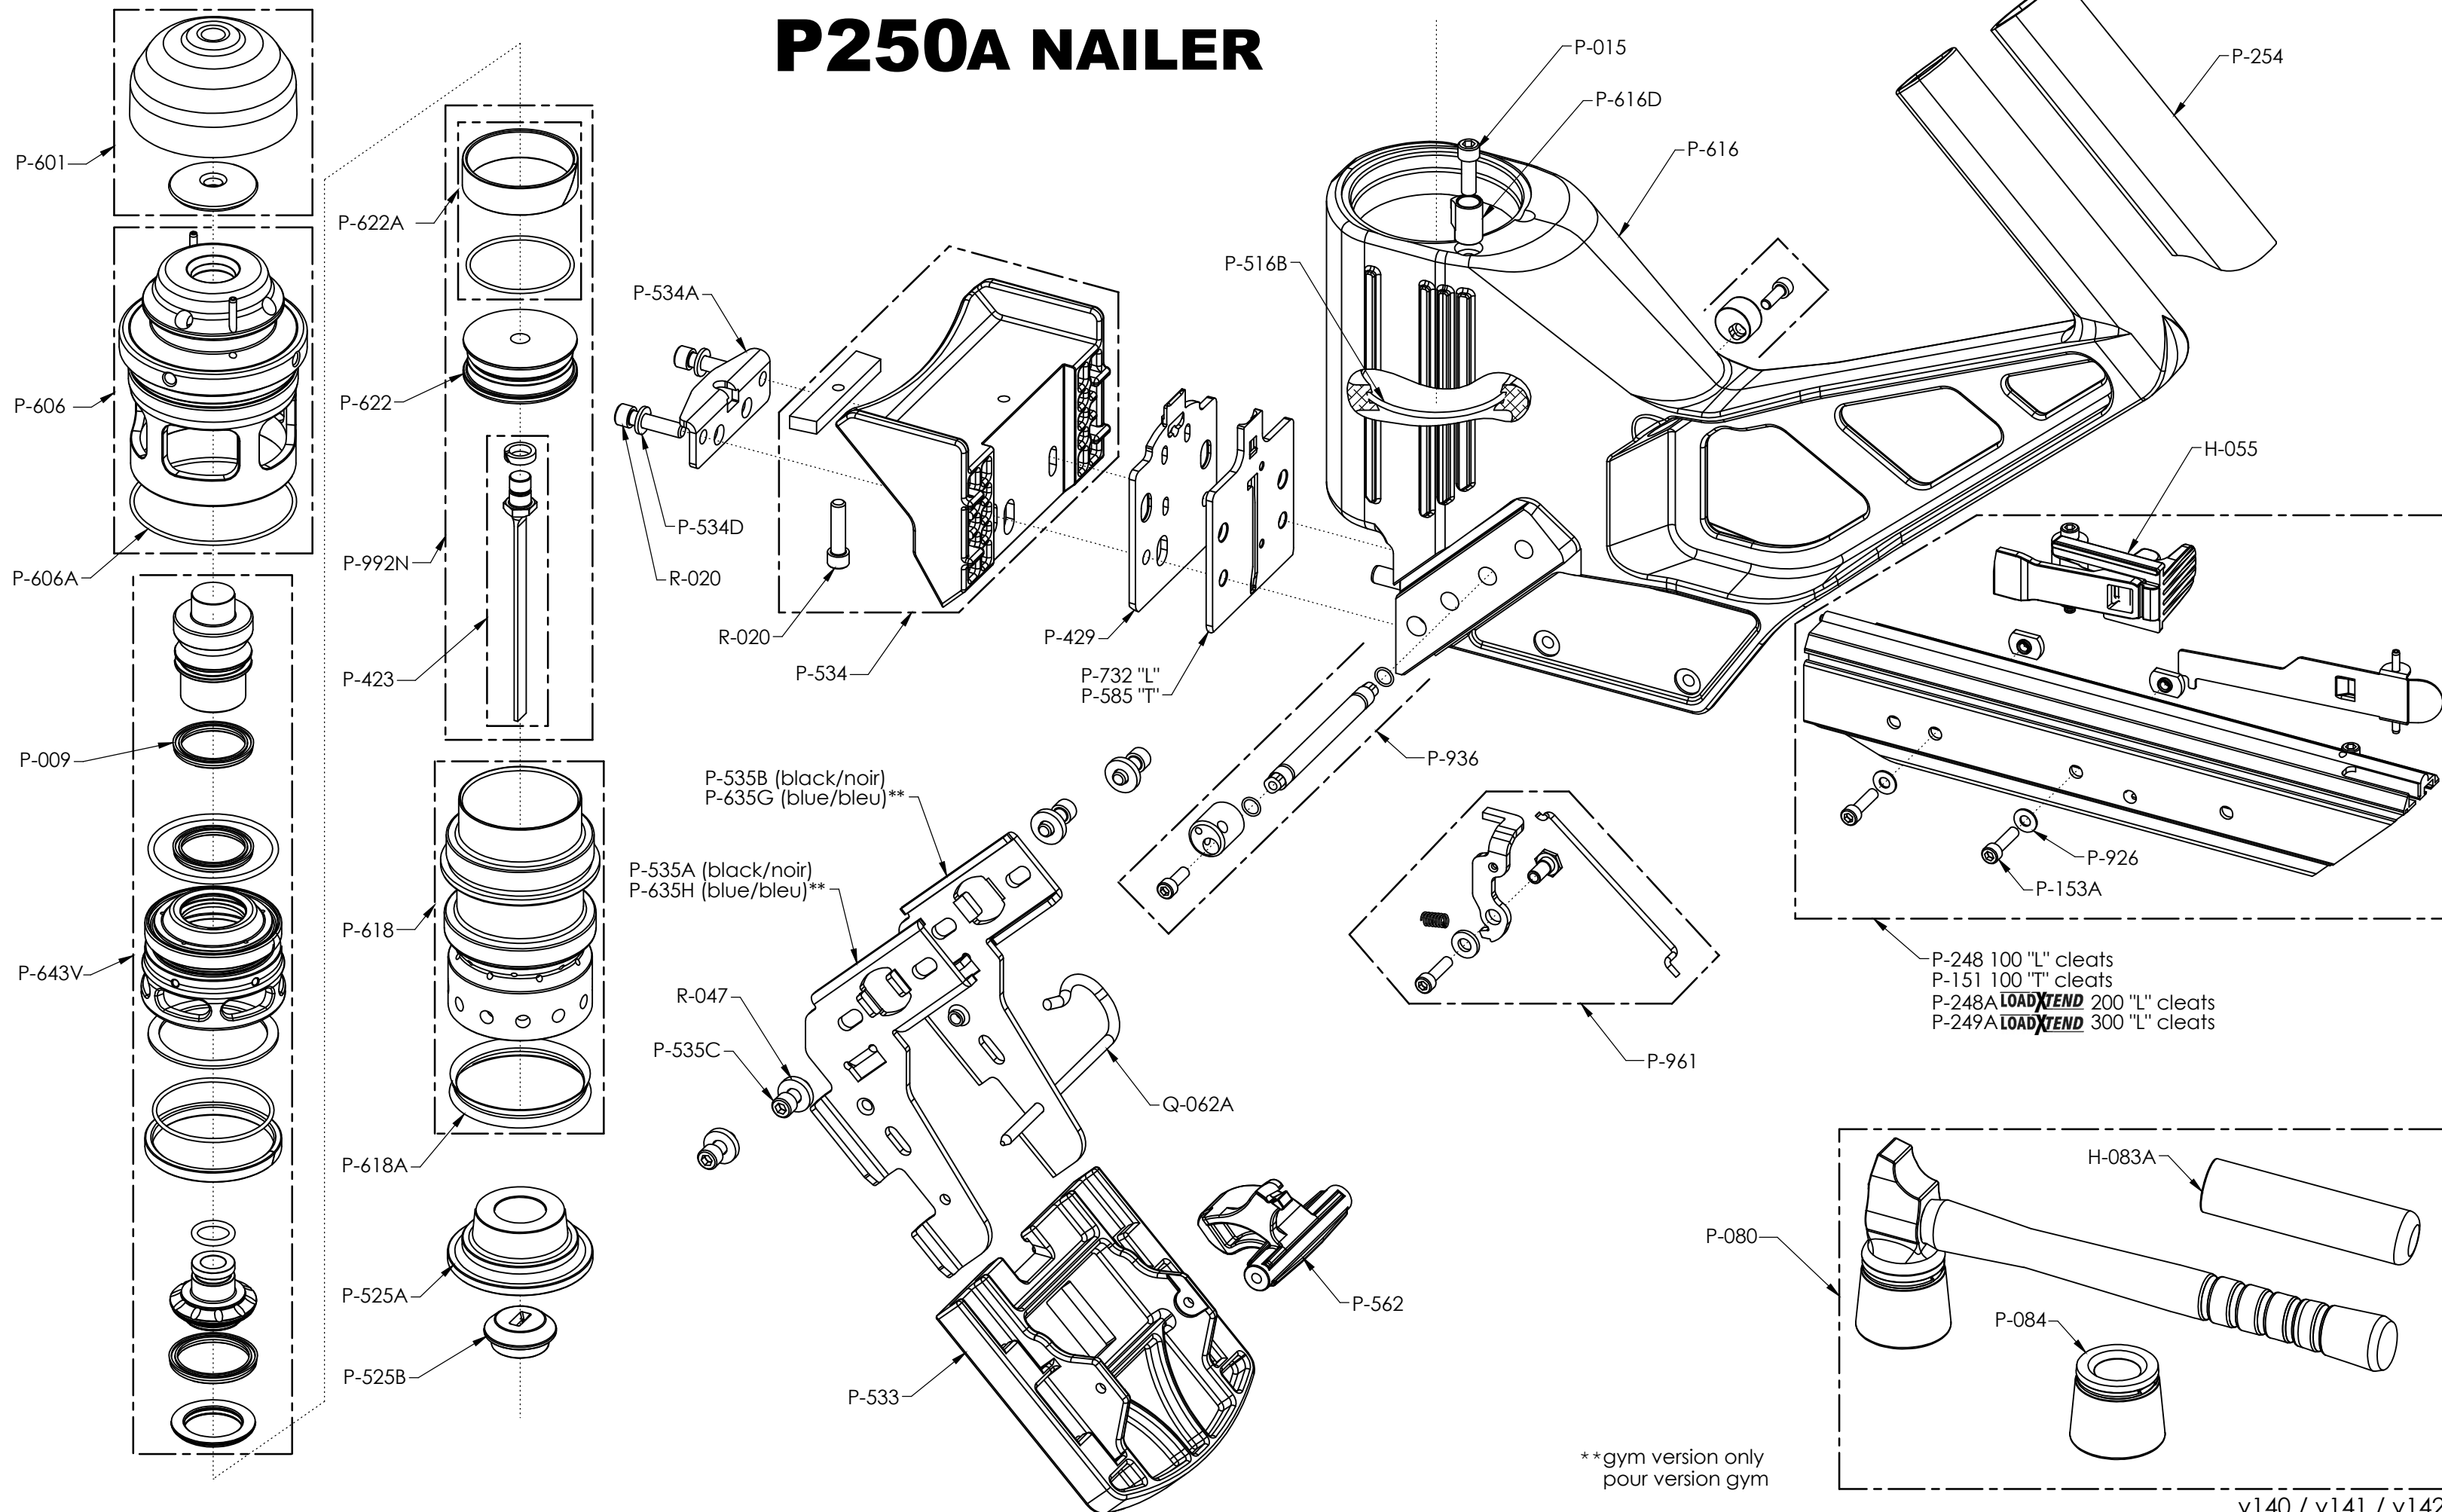

P250A NAILER

** gym version only
pour version gym